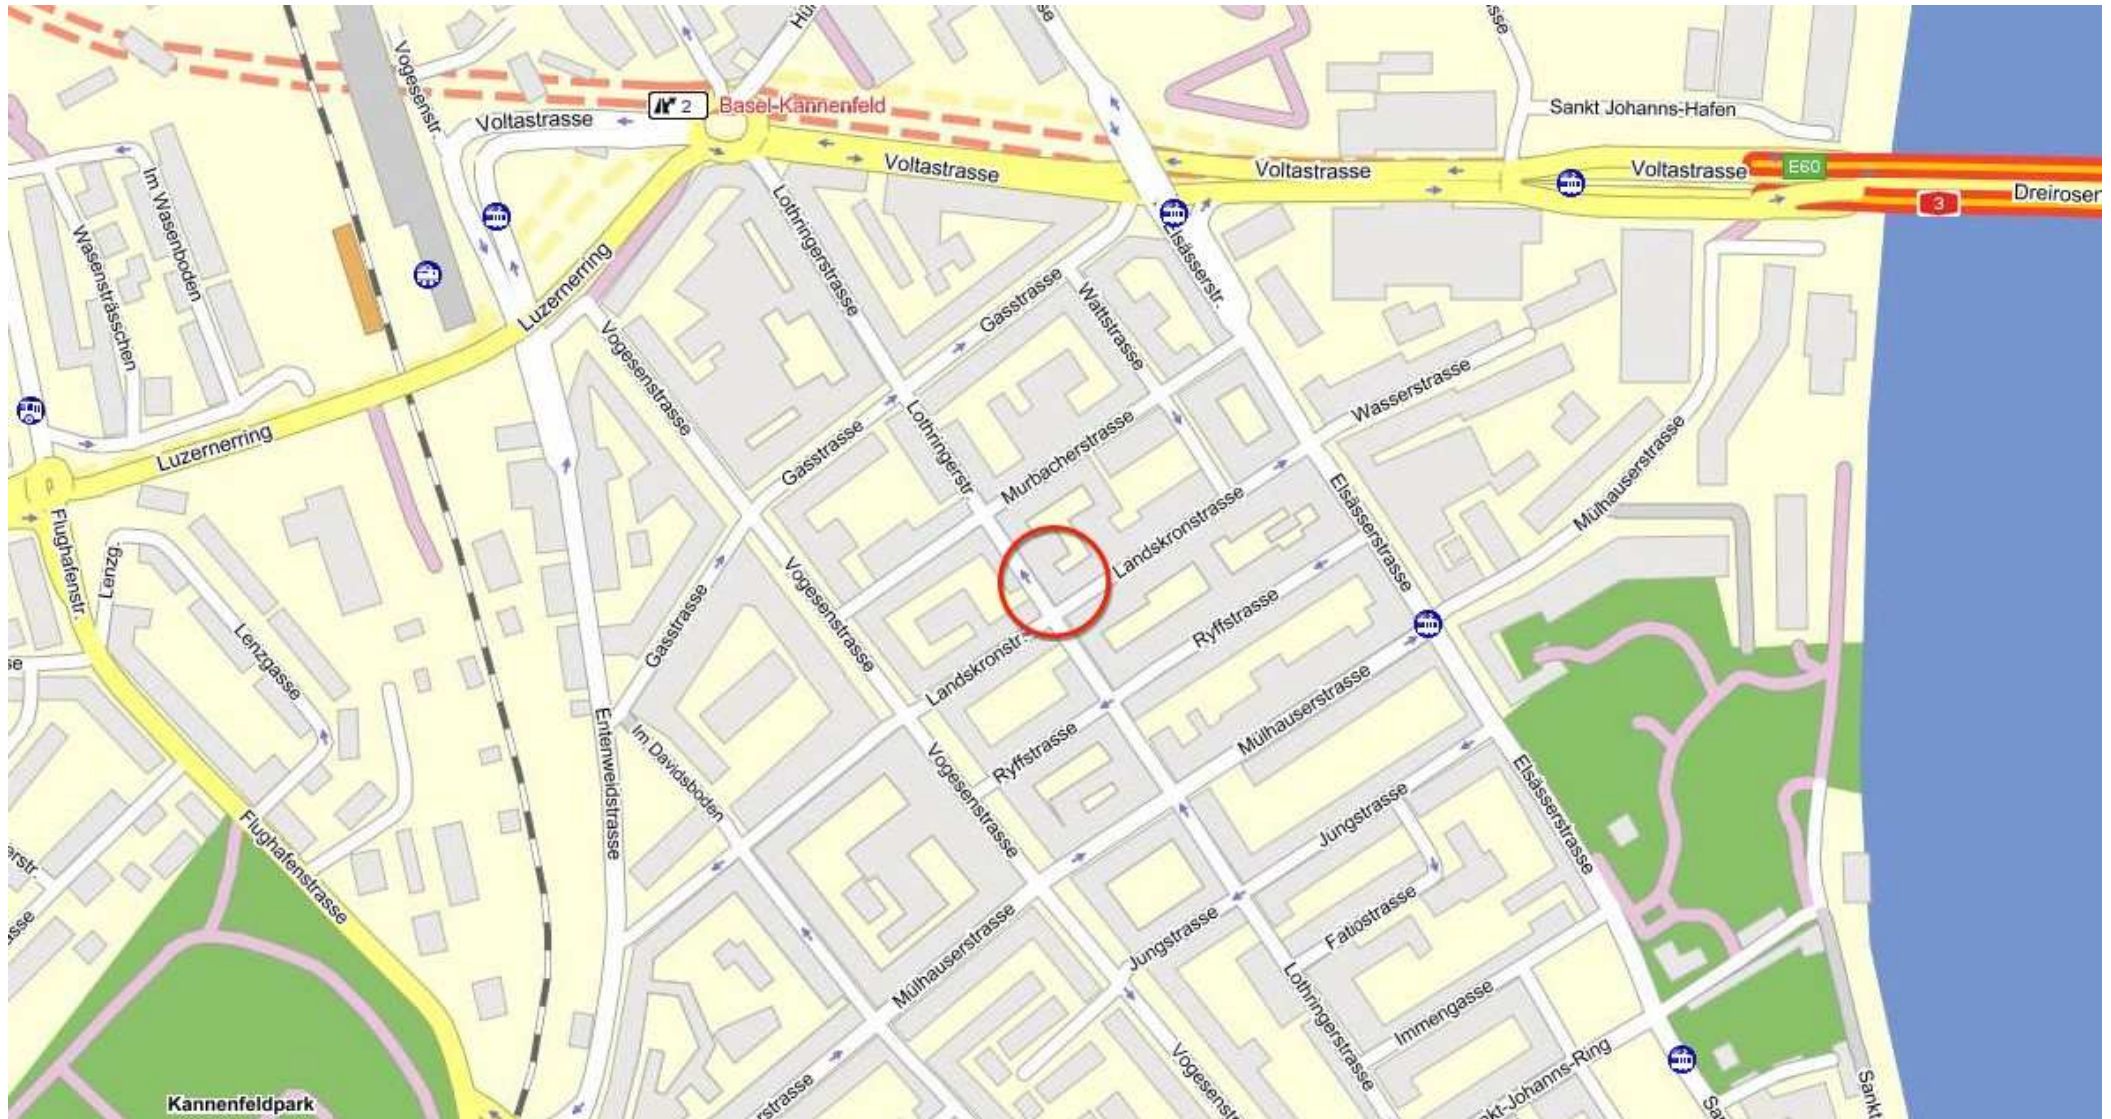

## So finden Sie unser Freizeitzentrum an der Landskronstrasse 32 im Basler St. Johann-Quartier:

**Tram Nr. 11:** Haltestation Mülhauserstrasse oder Voltaplatz

**Tram Nr. 1:** Haltestation Voltplatz

**Automobil:** Aufgrund des Parkplatzangebots im St. Johann-Quartier empfehlen wir eine Anreise mit dem öffentlichen Verkehr. Fahrradabstellplätze stehen hingegen ausreichend zur Verfügung.